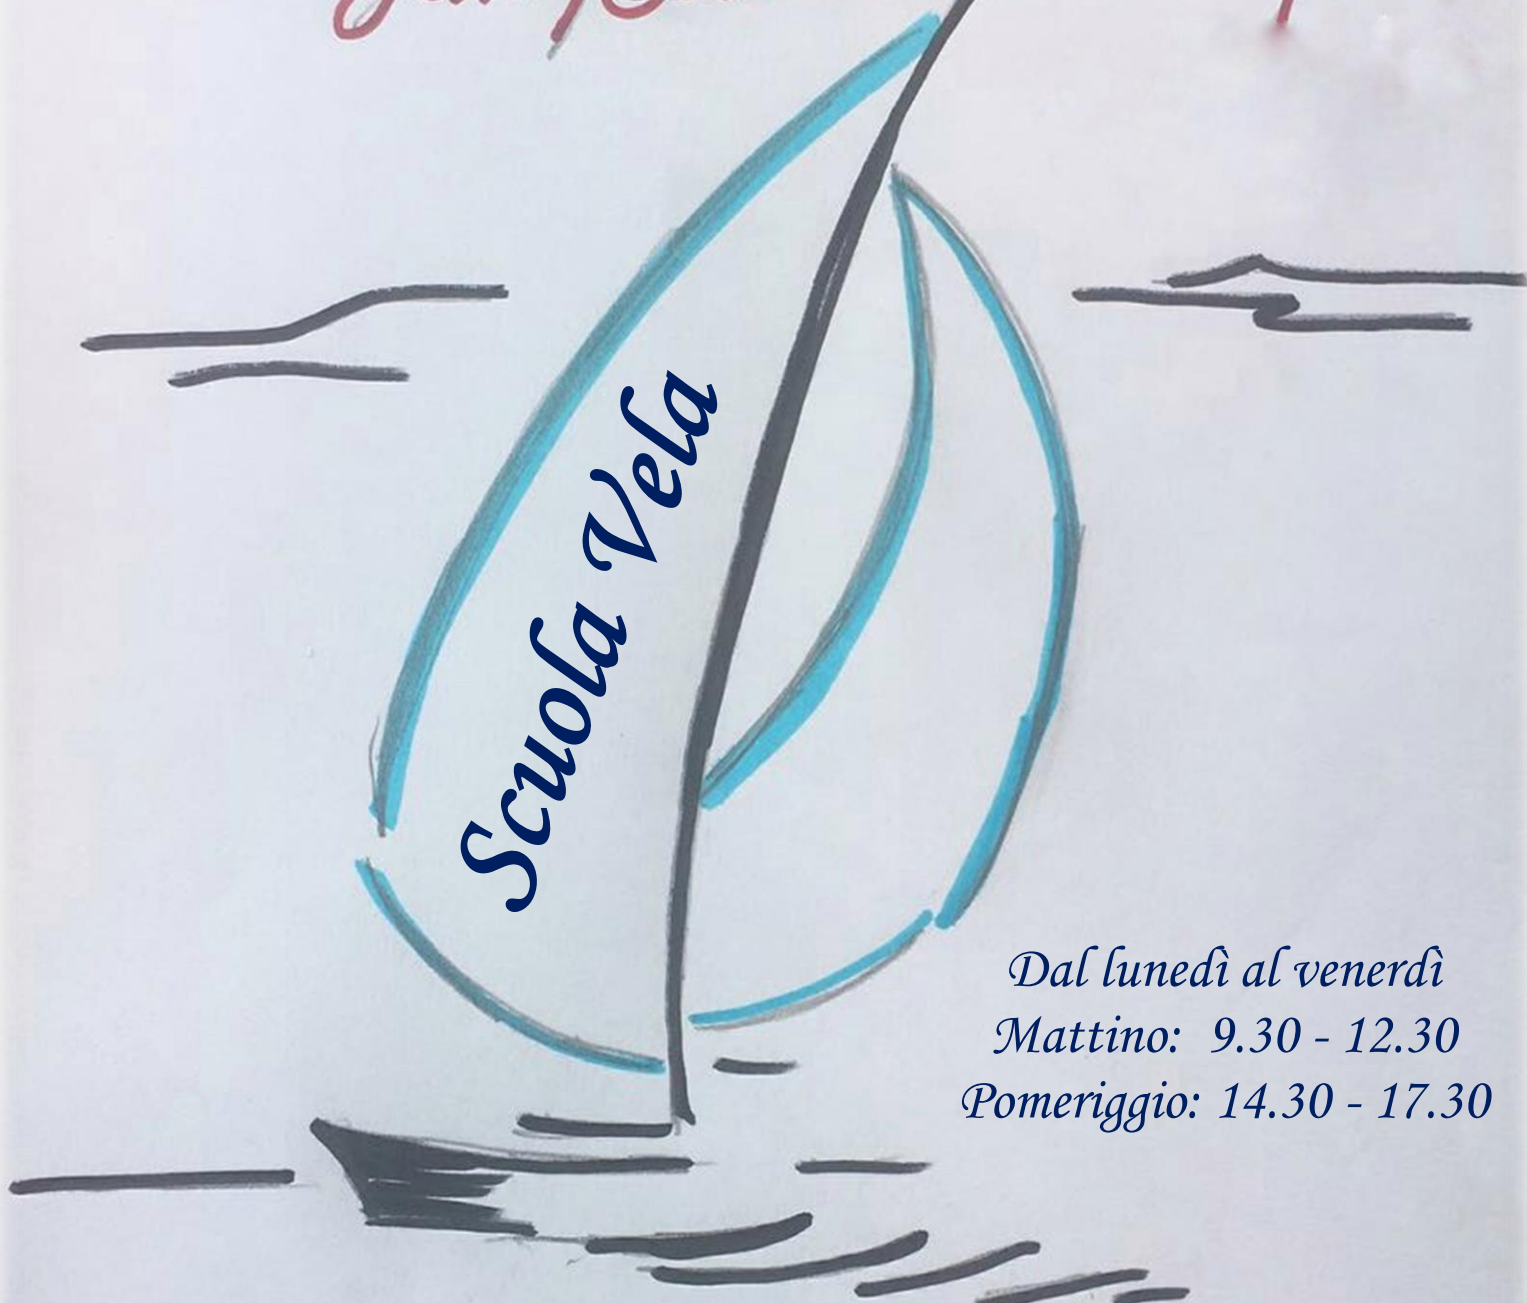

Club Nautico

San Bartolomeo al Mare

*Dal lunedì al venerdì
Mattino: 9.30 - 12.30
Pomeriggio: 14.30 - 17.30*

*Tuffati insieme a noi
nel fantastico mondo della vela!!*

Porto Turistico, Lungomare delle Nazioni - 18016 San Bartolomeo al Mare (IM) Italy
Affiliazione FIV n°1371 ZONA I scuolavela@cnsbm.info - www.cnsbm.info
mobile: 388.7982531 ufficio: 0183.753910